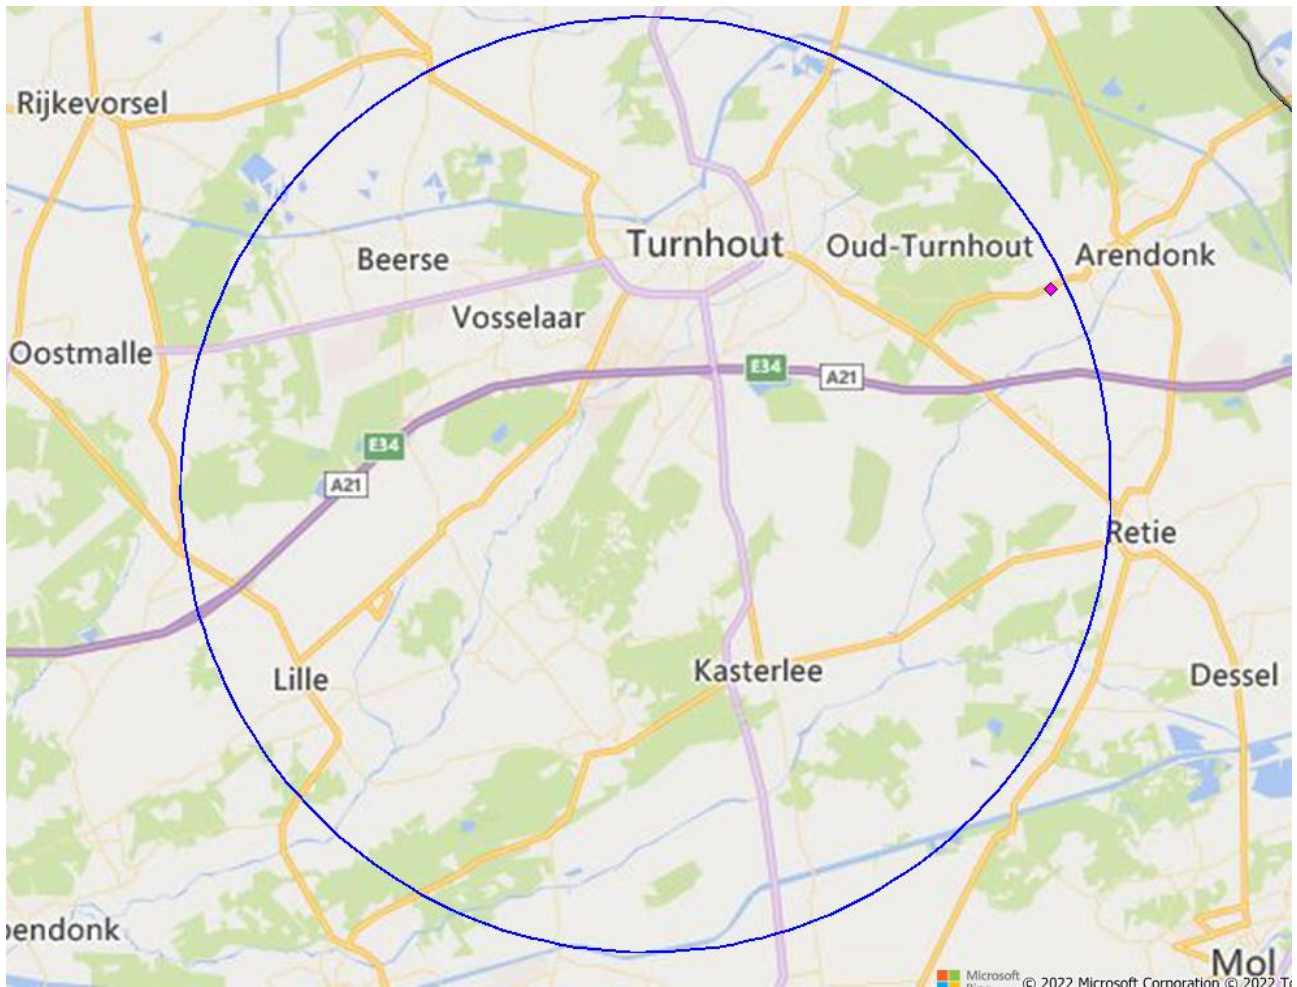

bijlage 1 AFBAKENING VAN DE BEWAKINGSZONE TURNHOUT

De bewakingszone Turnhout omvat (delen van) de gemeenten Arendonk, Beerse, Geel, Herentals, Kasterlee, Lille, Merksplas, Olen, Oud-Turnhout, Ravels, Retie, Turnhout, Vorselaar en Vosselaar.

Een inzoombare, gedetailleerde kaart van deze zone is beschikbaar op de webpagina's van het FAVV:
<http://www.favv.be/professionelen/dierlijkeproductie/dierengezondheid/vogelgriep/>.